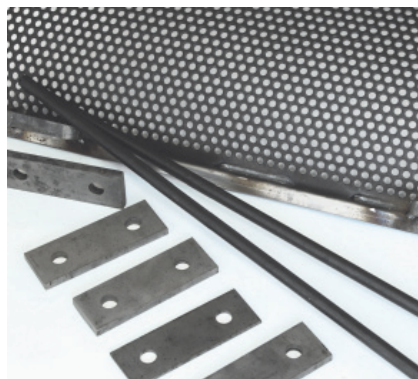

Vi har gode tilbud på:

FORBRUKSREKVISITA, RESERVE- OG SLITEDELER

Filterposer i polyester eller polypropylen til forskjellige filtertyper.

Sold, slagere og hammerbolter til de fleste typer hammermøller.

Matriser og rullskall for de fleste typer pelletspresser.

Redlerkjeder og kjedehjul.

Skjveløpsvakt for elevatorer.

Roterende nivåvakter.

Sytråd - Fylltråd - Kreppbånd for de fleste typer symaskiner.

Stort utvalg av elevatorkopper og remmer.

Kontakt oss og be om tilbud. Det kan lønne seg.